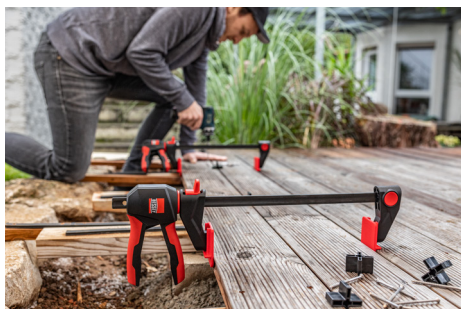

Monteringsatts för trallbrädor EZ-TD

Monteringsatts för trallbrädor EZ-TD

Artikelnr	Innehåll/ St.	Passar för	Vikt kg	PU St.
EZ-TD	4 x speciell skyddskåpa 10 x distanshållare	EZ360 och EZL (från 300 mm spännvidd)	0,27	10

- Tillbehör för BESSEY EZ360 och EZL enhandstvingar (från 300 mm spännvidd)
- För snabb och exakt utjämning av upp till 20 cm breda trallbrädor
- För 6, 7, 8 och 10 mm (1/4", 9/32", 5/16" och 3/8") avstånd mellan trallbrädor
- Verktygsfri montering

PASSAR FÖR

Enhandstving med roterande handtag EZ360

Artikelnr	Spännvidd mm	Gapdjup mm	Isärspänningsvidd mm	Skena mm	Vikt kg	PU St.
EZ360-30	300	80	195-465	18 x 5	0,87	6
EZ360-45	450	80	195-615	18 x 5	0,96	6
EZ360-60	600	80	195-765	18 x 5	1,06	6

Enhandstving EZL

Artikelnr	Spännvidd mm	Gapdjup mm	Isärspänningsvidd mm	Skena mm	Vikt kg	PU St.
EZL30-8	300	80	160-450	18 x 5	0,68	6
EZL45-8	450	80	160-500	18 x 5	0,77	6
EZL60-8	600	80	160-750	18 x 5	0,86	6