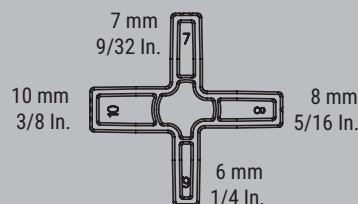

Monteringsatts för trallbrädor EZ-TD

Monteringsatts för trallbrädor EZ-TD

Artikelnr	Innehåll/ St.	Passar för	Vikt kg	PU St.
EZ-TD	4 x speciell skyddskåpa 10 x distanshållare	EZ360 och EZL (från 300 mm spännvidd)	0,27	10

- Tillbehör för BESSEY EZ360 och EZL enhandstvingar (från 300 mm spännvidd)
- För snabb och exakt utjämning av upp till 20 cm breda trallbrädor
- För 6, 7, 8 och 10 mm (1/4", 9/32", 5/16" och 3/8") avstånd mellan trallbrädor
- Verktygsfri montering

PASSAR FÖR

Enhandstving med roterande handtag EZ360

Artikelnr	Spännvidd mm	Gapdjup mm	Isärspänningsvidd mm	Skena mm	Vikt kg	PU St.
EZ360-30	300	80	195-465	18 x 5	0,87	6
EZ360-45	450	80	195-615	18 x 5	0,96	6
EZ360-60	600	80	195-765	18 x 5	1,06	6

Enhandstving EZL

Artikelnr	Spännvidd mm	Gapdjup mm	Isärspänningsvidd mm	Skena mm	Vikt kg	PU St.
EZL30-8	300	80	160-450	18 x 5	0,68	6
EZL45-8	450	80	160-500	18 x 5	0,77	6
EZL60-8	600	80	160-750	18 x 5	0,86	6