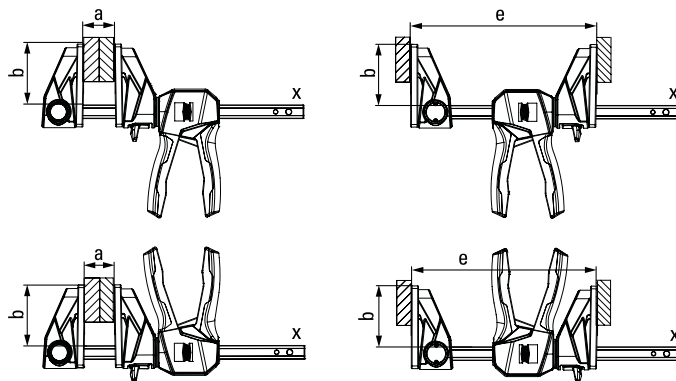

BESSEY har formået at få hele grebsenheden til at dreje rundt om skinnen. En 12-trins låsemekanisme sikrer den valgte grebsposition.

Afhængigt af arbejdssituationen kan den mest ergonomiske pumpeposition vælges for at fastgøre emnet sikkert og bekvemt – uanset om det er langt oppe, nede eller på den modsatte side.

### Enhåndstvinge med drejehåndtag EZ360

Bestillingsnummer	Spændvidde mm	Udladning mm	Spredningsbredde e mm	Skinne mm	Vægt kg	PE stk.	PE V3
EZ360-15	150	80	195-315	18 x 5	0,78	6	
EZ360-30	300	80	195-465	18 x 5	0,87	6	
EZ360-45	450	80	195-615	18 x 5	0,96	6	
EZ360-60	600	80	195-765	18 x 5	1,06	6	

- Innovativ 360° drejemekanisme gør det muligt at placere grebsenheden rundt om skinnen
- 12-trins låsemekanisme til sikker fastholdelse af den valgte grebsposition
- Store spændflader med aftagelige beskyttelseskapper
- Spændkraft op til 1.400 N
- Kan omplaceres for at sprede – uden værktøj takket være den enkle udløsningsmekanisme med en trykknop på den øverste del
- Enhåndsbetjening uden styrkeanvendelse